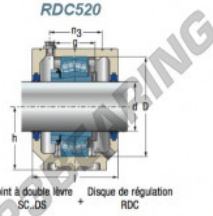

Housed bearing accessorie RDC520-SNR - RDC520-SNR

<https://www.123bearing.eu/bearing-housing/housed-bearing/accessories/rdc520-snr>

Joint à double levre
SC_DS + Disque de régulation
RDC

Corps	Joint ²	Joint V-ring ³	Diffuseur	w ₁	l ₁	l ₂	l ₃	Disque de régulation	Route- ment	Manchon de serrage	Bague d'arrêt 2 x par palier
SCS20DS				39,5					1220K	H220	FR180x18
SCS20FS		V90A		45,5					2220K	H320	FR180x12
SNC520-617	SCS20SV		SCS20-617EC	45,5	174	227	187	RDC520	22220K	H320	FR180x12
	SCS20LA			52,7					23220K	H2320	FR180x4,85
	SCS20TA										