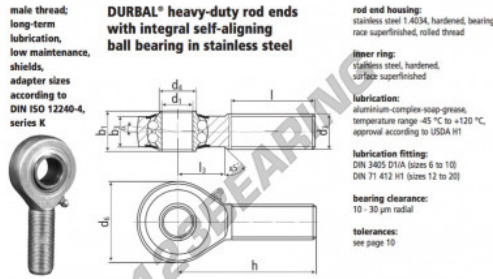

# SA Rod end BRM20-60-502-DURBAL - BRM20-60-502-DURBAL

<https://www.123bearing.eu/bearing-housing/rod-end/sa/brm20-60-502-durbal>

## BRM20-60-502

order number		measurements [mm]	
type	left-hand thread	d <sub>1</sub>	d <sub>2</sub>
BRM 20 -60	-502	20	M 20 x 1,5
		d <sub>4</sub>	d <sub>5</sub>
		24,5	50
		b <sub>1</sub>	b <sub>2</sub>
		25	18,0
		h	78

## PRODUCT FEATURES

Brand	DURBAL
N° Ean13	3663952509181
Inside diameter	20 mm
Outside diameter	50 mm
Thickness	25 mm
Type	SA
Weight	338 g
Thread	Left-hand thread
Lubrication	with
Packaging	1

[contact@123bearing.eu](mailto:contact@123bearing.eu)