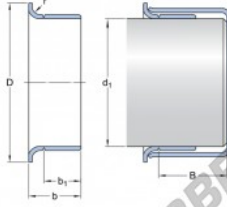

## Speedi-Sleeve 99084-SKF - 99084-SKF

<https://www.123bearing.eu/seals/accessories/speedi-sleeve/99084-skf>

Plage de diamètres d'arbre		Dimensions nominales			Désignation	
d <sub>e</sub> min.	d <sub>e</sub> max.	d <sub>1</sub>	D	b	b <sub>1</sub>	B max.
21,869	21,869	22	30,175		9,119 6,579	47,142

### PRODUCT FEATURES

Brand	SKF
N° Ean13	85311902427
Inside diameter	22 mm
Thickness	9.119 mm
Packaging	1

[contact@123bearing.eu](mailto:contact@123bearing.eu)

+33 359 36 04 90

CRT4 de Lesquin 60 Rue Du Haut De Sainghin 59273 Fretin FRANCE