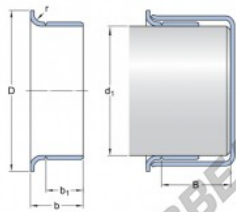

Speedi-Sleeve 99834-SKF - 99834-SKF

<https://www.123bearing.eu/seals/accessories/speedi-sleeve/99834-skf>

| Plage de diamètres d'arbre | | Dimensions nominales | | | Désignation | |
|----------------------------|---------------------|----------------------|--------|--------|----------------|--------|
| d ₁ min. | d ₁ max. | d ₁ | D | b | b ₁ | B max. |
| 50,724 | 50,876 | 50,8 | 61,112 | 17,475 | 14,3 | 25,552 |

PRODUCT FEATURES

| | |
|-----------------|---------------|
| Brand | SKF |
| N° Ean13 | 3616060569967 |
| Inside diameter | 50 mm |
| Thickness | 17 mm |
| Packaging | 1 |

contact@123bearing.eu

+33 359 36 04 90