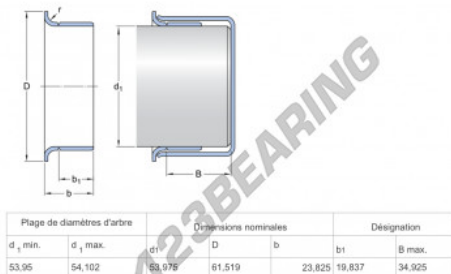

## Speedi-Sleeve 99836-SKF - 99836-SKF

<https://www.123bearing.eu/seals/accessories/speedi-sleeve/99836-skf>

### PRODUCT FEATURES

Brand	SKF
N° Ean13	3616060570482
Inside diameter	53 mm
Thickness	23 mm
Packaging	1

[contact@123bearing.eu](mailto:contact@123bearing.eu)

+33 359 36 04 90

CRT4 de Lesquin 60 Rue Du Haut De Sainghin 59273 Fretin FRANCE