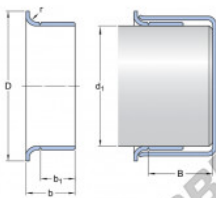

## Speedi-Sleeve 99863-SKF - 99863-SKF

<https://www.123bearing.eu/seals/accessories/speedi-sleeve/99863-skf>

Plage de diamètres d'arbre		Dimensions nominales		Désignation	
d <sub>1</sub> min.	d <sub>1</sub> max.	d <sub>1</sub>	D	b	B max.
54,915	55,067	55	62,001	22,987	31,75

### PRODUCT FEATURES

Brand	SKF
N° Ean13	85311229951
Inside diameter	55 mm
Thickness	22 mm
Packaging	1

[contact@123bearing.eu](mailto:contact@123bearing.eu)

+33 359 36 04 90

CRT4 de Lesquin 60 Rue Du Haut De Sainghin 59273 Fretin FRANCE