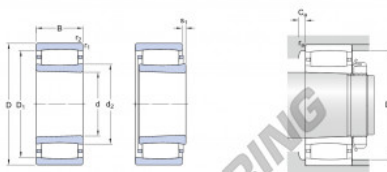

## Roller bearing C2218-KTN9-SKF - C2218-KTN9-SKF

<https://www.123bearing.eu/bearing-housing/roller-bearing/roller/c2218-ktn9-skf>

Reference	Dimensions										Weight (kg)	Performance (approx)														
	d	D	B	d <sub>2</sub>	r <sub>1</sub>	r <sub>2</sub>	r <sub>3</sub>	r <sub>4</sub>	r <sub>5</sub>	r <sub>6</sub>		r <sub>7</sub>	r <sub>8</sub>	r <sub>9</sub>	r <sub>10</sub>	r <sub>11</sub>	r <sub>12</sub>	r <sub>13</sub>	r <sub>14</sub>	r <sub>15</sub>	r <sub>16</sub>	r <sub>17</sub>	r <sub>18</sub>	r <sub>19</sub>	r <sub>20</sub>	
C2218-KTN9	90	160	40	112	10	10	10	10	10	10	10	10	10	10	10	10	10	10	10	10	10	10	10	10	10	10

### PRODUCT FEATURES

Brand	SKF
N° Ean13	3616060577245
Inside diameter	90 mm
Outside diameter	160 mm
Thickness	40 mm
Limiting speed	3800 rpm
Weight	3250 g
Dynamic load	325 kN
Static load	380 kN
Packaging	1