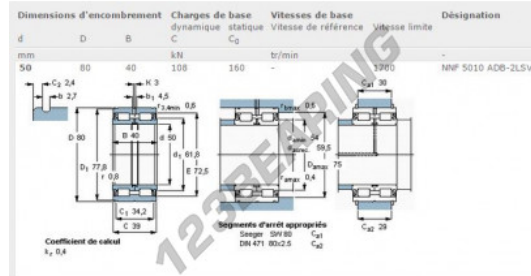

## Roller bearing NNF5010-ADB-2LSV-SKF - NNF5010-ADB-2LSV-SKF

<https://www.123bearing.eu/bearing-housing/roller-bearing/roller/nnf5010-adb-2lsv-skf>

### PRODUCT FEATURES

Brand	SKF
N° Ean13	7316572507759
Inside diameter	50 mm
Outside diameter	80 mm
Thickness	40 mm
Weight	760 g
Packaging	1

[contact@123bearing.eu](mailto:contact@123bearing.eu)

+33 359 36 04 90