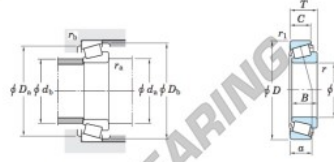

## Tapered roller bearing 4375-4335-JTEKT - 4375-4335-JTEKT

<https://www.123bearing.eu/bearing-housing/roller-bearing/tapered/4375-4335-jtekt>

Single-row tapered roller bearings Koyo  
inch series

Boundary dimensions (mm)							Basic load ratings (kN)			Limiting speeds (min <sup>-1</sup> )	
<i>d</i>	<i>D</i>	<i>T</i>	<i>B</i>	<i>C</i>	<i>r</i> <sub>1</sub> max.	<i>r</i> <sub>1</sub> min.	<i>C</i> <sub>r</sub>	<i>C</i> <sub>10</sub>	Grease lub.	Oil lub.	
<b>38.100</b>	90.488	39.688	40.386	33.336	1.6	3.2	132	189	4 500	6 000	

Bearing No.		Load center (mm)	Mounting dimensions (mm)						Constant	Axial load factors		(Refer.) Mass (kg)	
Inner ring	Outer ring	<i>a</i>	<i>d</i> <sub>a</sub>	<i>d</i> <sub>b</sub>	<i>D</i> <sub>a</sub>	<i>D</i> <sub>b</sub>	<i>r</i> <sub>a</sub> max.	<i>r</i> <sub>b</sub> max.	<i>e</i>	<i>Y</i> <sub>1</sub>	<i>Y</i> <sub>2</sub>	Inner ring	Outer ring
<b>4375</b>	<b>4335</b>	25.6	51.0	48.5	77.0	85.0	1.6	3.2	0.28	2.11	1.16	0.841	0.459

### PRODUCT FEATURES

Brand	JTEKT
N° Ean13	3663952426679
Inside diameter	38.1 mm
Inside diameter	1 1/2" inch
Outside diameter	90.488 mm
Outside diameter	3 9/16" inch
Thickness	39.688 mm
Thickness	1 9/16" inch
Packaging	1