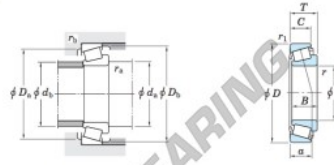

# Tapered roller bearing

## HH221440-HH221410-JTEKT - HH221440-HH221410-JTEKT

<https://www.123bearing.eu/bearing-housing/roller-bearing/tapered/hh221440-hh221410-jtekt>

Single-row tapered roller bearings  
inch series

Koyo

Boundary dimensions (mm)								Basic load ratings (kN)		Limiting speeds (min <sup>-1</sup> )	
<i>d</i>	<i>D</i>	<i>T</i>	<i>B</i>	<i>C</i>	<i>r<sub>a</sub></i>	<i>r<sub>b</sub></i>	<i>r<sub>1</sub></i>	<i>C<sub>r</sub></i>	<i>C<sub>10</sub></i>	Grease lub.	Oil lub.
95.250	190.500	57.150	57.531	46.038	7.9	3.2		440	602	2 000	2 700

Bearing No.		Load center (mm)	Mounting dimensions (mm)						Constant	Axial load factors		(Refer) Mass (kg)	
Inner ring	Outer ring	<i>a</i>	<i>d<sub>a</sub></i>	<i>d<sub>b</sub></i>	<i>D<sub>a</sub></i>	<i>D<sub>b</sub></i>	<i>r<sub>a</sub></i>	<i>r<sub>b</sub></i>	<i>e</i>	<i>Y<sub>1</sub></i>	<i>Y<sub>2</sub></i>	Inner ring	Outer ring
HH221440	HH221410	42.5	125.0	110.0	171.0	179.0	7.9	3.2	0.33	1.79	0.99	5.16	2.21

## PRODUCT FEATURES

Brand	JTEKT
N° Ean13	3663952429861
Inside diameter	95.25 mm
Outside diameter	190.5 mm
Thickness	57.15 mm
Packaging	1

[contact@123bearing.eu](mailto:contact@123bearing.eu)

+33 359 36 04 90