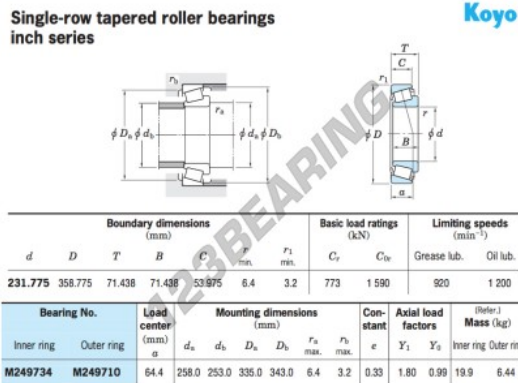

# Tapered roller bearing

## M249734-M249710-JTEKT - M249734-M249710-JTEKT

https://www.123bearing.eu/bearing-housing/roller-bearing/tapered/m249734-m249710-jtekt

## PRODUCT FEATURES

Brand	JTEKT
N° Ean13	3663952431857
Inside diameter	231.775 mm
Outside diameter	358.775 mm
Thickness	71.438 mm
Packaging	1

[contact@123bearing.eu](mailto:contact@123bearing.eu)

+33 359 36 04 90