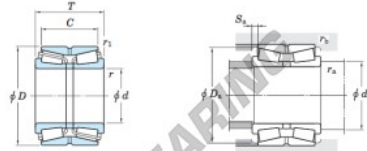

## Tapered roller bearing 46T30311JR-57-JTEKT - 46T30311JR-57-JTEKT

<https://www.123bearing.eu/bearing-housing/roller-bearing/tapered/46t30311jr-57-jtekt>

Double-row tapered roller bearings ———— **Koyo**  
TDO type

Boundary dimensions (mm)						Basic load ratings (kN)		Limiting speeds (min <sup>-1</sup> )	
$d$	$D$	$T$	$C$	$r_1$ min.	$r_2$ min.	$C_r$	$C_{0r}$	Grease lub.	Oil lub.
55	120	70	67	2	0.6	256	341	2 700	3 600

Bearing No.	Mounting dimensions (mm)					Constant $e$	Axial load factors			Refer.) Mass (kg)
	$d_a$ min.	$D_a$ min.	$S_a$ min.	$r_a$ max.	$r_b$ max.		$Y_2$	$Y_3$	$Y_0$	
46T30311JR/57	67	111	6.5	2	0.6	0.35	1.96	2.91	1.91	3.57

### PRODUCT FEATURES

Brand	JTEKT
N° Ean13	3663952437569
Inside diameter	55 mm
Outside diameter	120 mm
Thickness	70 mm
Packaging	1

[contact@123bearing.eu](mailto:contact@123bearing.eu)

+33 359 36 04 90

CRT4 de Lesquin 60 Rue Du Haut De Sainghin 59273 Fretin FRANCE