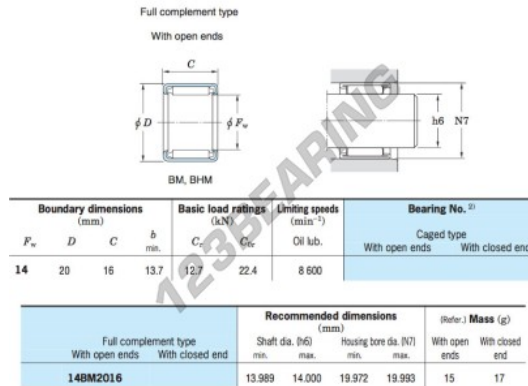

### PRODUCT FEATURES

Brand	JTEKT
N° Ean13	3663952469966
Inside diameter	14 mm
Outside diameter	20 mm
Thickness	16 mm
Weight	15 g
Packaging	1

[contact@123bearing.eu](mailto:contact@123bearing.eu)

+33 359 36 04 90