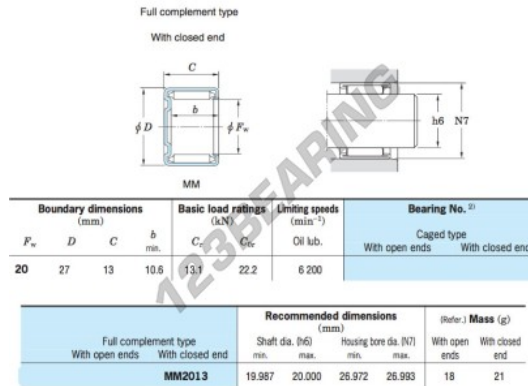

### PRODUCT FEATURES

Brand	JTEKT
N° Ean13	3663952470900
Inside diameter	20 mm
Outside diameter	27 mm
Thickness	13 mm
Weight	21 g
Packaging	1

[contact@123bearing.eu](mailto:contact@123bearing.eu)

+33 359 36 04 90