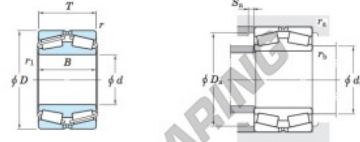

## Tapered roller bearing 45280-JTEKT - 45280-JTEKT

<https://www.123bearing.eu/bearing-housing/roller-bearing/tapered/45280-jtekt>

Double-row tapered roller bearings **Koyo**  
TDI type

Boundary dimensions (mm)						Basic load ratings (kN)		Limiting speeds (min <sup>-1</sup> )	
d	D	B	T	r	r <sub>1</sub>	C <sub>r</sub>	C <sub>0r</sub>	Grease lub.	Oil lub.
400	600	148	148	5	6	2 410	4 960	340	450

Bearing No.	Mounting dimensions (mm)					Constant e	Axial load factors			(Refer.) Mass (kg)	
	d <sub>a</sub> max.	D <sub>a</sub> max.	S <sub>a</sub> min.	r <sub>a</sub> max.	r <sub>b</sub> max.		Y <sub>2</sub>	Y <sub>3</sub>	Y <sub>0</sub>		
45280	452	578	545	6	4	5	0.33	2.03	3.02	1.98	143

### PRODUCT FEATURES

Brand	JTEKT
N° Ean13	4549250130519
Inside diameter	400 mm
Outside diameter	600 mm
Thickness	148 mm
Weight	143000 g
Packaging	1

[contact@123bearing.eu](mailto:contact@123bearing.eu)

+33 359 36 04 90