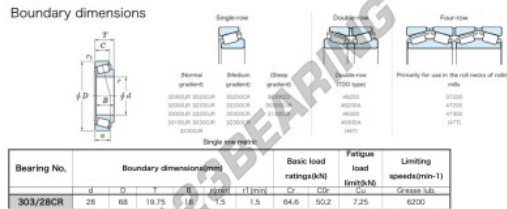

## Tapered roller bearing 303-28-CR-JTEKT - 303-28-CR-JTEKT

<https://www.123bearing.eu/bearing-housing/roller-bearing/tapered/303-28-cr-jtekt>

### PRODUCT FEATURES

Brand	JTEKT
N° Ean13	3616060628015
Inside diameter	28 mm
Outside diameter	68 mm
Thickness	19.75 mm
Limiting speed	6200 rpm
Dynamic load	64.4 kN
Static load	50.2 kN
Packaging	1

[contact@123bearing.eu](mailto:contact@123bearing.eu)