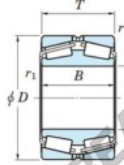

## Tapered roller bearing 452-800-JTEKT - 452-800-JTEKT

<https://www.123bearing.eu/bearing-housing/roller-bearing/tapered/452-800-jtekt>

Boundary dimensions

TD1

Bearing No.	Boundary dimensions(mm)						Basic load ratings(kN)		Fatigue load limit(kN)	Limiting speeds(min-1)
	d	D	T	r1(mm)	r2(mm)	C0	C0r	C0	Grease lub.	
452/800	800	1150	258	7.5	7.5	-	18600	-	-	

## PRODUCT FEATURES

Brand	JTEKT
N° Ean13	3616060628602
Inside diameter	800 mm
Outside diameter	1150 mm
Thickness	258 mm
Static load	18600 kN
Packaging	1

[contact@123bearing.eu](mailto:contact@123bearing.eu)