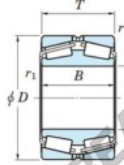

Tapered roller bearing 452-800-JTEKT - 452-800-JTEKT

<https://www.123bearing.eu/bearing-housing/roller-bearing/tapered/452-800-jtekt>

Boundary dimensions

Bearing No.	Boundary dimensions(mm)						Basic load ratings(kN)		Fatigue load limit(kN)	Limiting speeds(min-1)
	d	D	T	r1(mm)	r1(mm)	C0	C0r	C0r	Grease lub.	
452/800	800	1150	258	7.5	7.5	-	18600	-	-	

PRODUCT FEATURES

Brand	JTEKT
N° Ean13	3616060628602
Inside diameter	800 mm
Outside diameter	1150 mm
Thickness	258 mm
Static load	18600 kN
Packaging	1

contact@123bearing.eu

+33 359 36 04 90

CRT4 de Lesquin 60 Rue Du Haut De Sainghin 59273 Fretin FRANCE