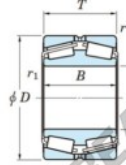

Tapered roller bearing 452-800-JTEKT - 452-800-JTEKT

<https://www.123bearing.eu/bearing-housing/roller-bearing/tapered/452-800-jtekt>

Boundary dimensions

Bearing No.	Boundary dimensions(mm)						Basic load ratings(kN)		Fatigue load limit(kN)	Limiting speeds(min-1)
	d	D	T	r1(mm)	r1(mm)	C0	C0r	C0r	Grease lub.	
452/800	800	1150	258	7.5	7.5	-	18600	-	-	

PRODUCT FEATURES

Brand	JTEKT
N° Ean13	3616060628602
Inside diameter	800 mm
Outside diameter	1150 mm
Thickness	258 mm
Static load	18600 kN
Packaging	1

contact@123bearing.eu

+33 359 36 04 90

CRT4 de Lesquin 60 Rue Du Haut De Sainghin 59273 Fretin FRANCE