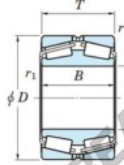

Tapered roller bearing 452-800-JTEKT - 452-800-JTEKT

<https://www.123bearing.eu/bearing-housing/roller-bearing/tapered/452-800-jtekt>

Boundary dimensions

TD1

Bearing No.	Boundary dimensions(mm)						Basic load ratings(kN)		Fatigue load limit(kN)	Limiting speeds(min-1)
	d	D	T	r1(mm)	r11(mm)	C0	C0r	C0i	Grease lub.	
452/800	800	1150	258	7.5	7.5	-	18600	-	-	

PRODUCT FEATURES

Brand	JTEKT
N° Ean13	3616060628602
Inside diameter	800 mm
Outside diameter	1150 mm
Thickness	258 mm
Static load	18600 kN
Packaging	1

contact@123bearing.eu

+33 359 36 04 90

CRT4 de Lesquin 60 Rue Du Haut De Sainghin 59273 Fretin FRANCE