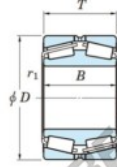

Tapered roller bearing 452-800-JTEKT - 452-800-JTEKT

<https://www.123bearing.eu/bearing-housing/roller-bearing/tapered/452-800-jtekt>

Boundary dimensions

TD1

Bearing No.	Boundary dimensions(mm)						Basic load ratings(kN)		Fatigue load limit(kN)	Limiting speeds(min-1)
	d	D	T	r1(mm)	r11(mm)	C0	C0r	C0r	Grease lub.	
452/800	800	1150	258	7.5	7.5	-	18600	-	-	

PRODUCT FEATURES

Brand	JTEKT
N° Ean13	3616060628602
Inside diameter	800 mm
Outside diameter	1150 mm
Thickness	258 mm
Static load	18600 kN
Packaging	1

contact@123bearing.eu

+33 359 36 04 90

CRT4 de Lesquin 60 Rue Du Haut De Sainghin 59273 Fretin FRANCE