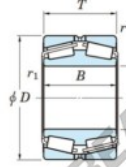

Tapered roller bearing 452-800-JTEKT - 452-800-JTEKT

<https://www.123bearing.eu/bearing-housing/roller-bearing/tapered/452-800-jtekt>

Boundary dimensions

Bearing No.	Boundary dimensions(mm)						Basic load ratings(kN)		Fatigue load limit(kN)	Limiting speeds(min-1)
	d	D	T	r1(mm)	r2(mm)	C0	C0r	C0r	Grease lub.	
452/800	800	1150	258	7.5	7.5	-	18600	-	-	

PRODUCT FEATURES

Brand	JTEKT
N° Ean13	3616060628602
Inside diameter	800 mm
Outside diameter	1150 mm
Thickness	258 mm
Static load	18600 kN
Packaging	1

contact@123bearing.eu

+33 359 36 04 90

CRT4 de Lesquin 60 Rue Du Haut De Sainghin 59273 Fretin FRANCE