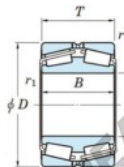

Tapered roller bearing 452-800-JTEKT - 452-800-JTEKT

<https://www.123bearing.eu/bearing-housing/roller-bearing/tapered/452-800-jtekt>

Boundary dimensions

Bearing No.	Boundary dimensions(mm)						Basic load ratings(kN)		Fatigue load limit(kN)	Limiting speeds(min-1)
	d	D	T	r1(mm)	r2(mm)	C0	C0r	C0	Grease lub.	
452/800	800	1150	258	7.5	7.5	-	18600	-	-	

PRODUCT FEATURES

Brand	JTEKT
N° Ean13	3616060628602
Inside diameter	800 mm
Outside diameter	1150 mm
Thickness	258 mm
Static load	18600 kN
Packaging	1

contact@123bearing.eu

+33 359 36 04 90

CRT4 de Lesquin 60 Rue Du Haut De Sainghin 59273 Fretin FRANCE