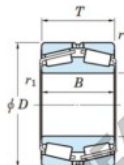

Tapered roller bearing 452-800-JTEKT - 452-800-JTEKT

<https://www.123bearing.eu/bearing-housing/roller-bearing/tapered/452-800-jtekt>

Boundary dimensions

Bearing No.	Boundary dimensions(mm)						Basic load ratings(kN)		Fatigue load limit(kN)	Limiting speeds(min-1)
	d	D	T	r1(mm)	r2(mm)	C0	C0r	C0	Grease lub.	
452/800	800	1150	258	7.5	7.5	-	18600	-	-	

PRODUCT FEATURES

Brand	JTEKT
N° Ean13	3616060628602
Inside diameter	800 mm
Outside diameter	1150 mm
Thickness	258 mm
Static load	18600 kN
Packaging	1

contact@123bearing.eu

+33 359 36 04 90

CRT4 de Lesquin 60 Rue Du Haut De Sainghin 59273 Fretin FRANCE