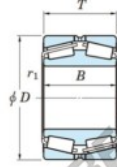

Tapered roller bearing 452-800-JTEKT - 452-800-JTEKT

<https://www.123bearing.eu/bearing-housing/roller-bearing/tapered/452-800-jtekt>

Boundary dimensions

TD1

Bearing No.	Boundary dimensions(mm)						Basic load ratings(kN)		Fatigue load limit(kN)	Limiting speeds(min-1)
	d	D	T	r1(mm)	r11(mm)	C0	C0r	C0	Grease lub.	
452/800	800	1150	258	7.5	7.5	-	18600	-	-	

PRODUCT FEATURES

Brand	JTEKT
N° Ean13	3616060628602
Inside diameter	800 mm
Outside diameter	1150 mm
Thickness	258 mm
Static load	18600 kN
Packaging	1

contact@123bearing.eu

+33 359 36 04 90

CRT4 de Lesquin 60 Rue Du Haut De Sainghin 59273 Fretin FRANCE