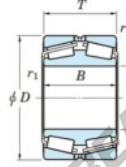

Tapered roller bearing 452-800-JTEKT - 452-800-JTEKT

<https://www.123bearing.eu/bearing-housing/roller-bearing/tapered/452-800-jtekt>

Boundary dimensions

Bearing No.	Boundary dimensions(mm)						Basic load ratings(kN)		Fatigue load limit(kN)	Limiting speeds(min-1)
	d	D	T	r1(mm)	r11(mm)	C0	C0r	C0	Grease lub.	
452/800	800	1150	258	7.5	7.5	-	18600	-	-	

PRODUCT FEATURES

Brand	JTEKT
N° Ean13	3616060628602
Inside diameter	800 mm
Outside diameter	1150 mm
Thickness	258 mm
Static load	18600 kN
Packaging	1

contact@123bearing.eu

+33 359 36 04 90

CRT4 de Lesquin 60 Rue Du Haut De Sainghin 59273 Fretin FRANCE