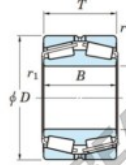

## Tapered roller bearing 452-800-JTEKT - 452-800-JTEKT

<https://www.123bearing.eu/bearing-housing/roller-bearing/tapered/452-800-jtekt>

Boundary dimensions

TD1

Bearing No.	Boundary dimensions(mm)						Basic load ratings(kN)		Fatigue load limit(kN)	Limiting speeds(min-1)
	d	D	T	r1(mm)	r11(mm)	C0	C0r	C0r	Grease lub.	
452/800	800	1150	258	7.5	7.5	-	18600	-	-	

## PRODUCT FEATURES

Brand	JTEKT
N° Ean13	3616060628602
Inside diameter	800 mm
Outside diameter	1150 mm
Thickness	258 mm
Static load	18600 kN
Packaging	1

[contact@123bearing.eu](mailto:contact@123bearing.eu)