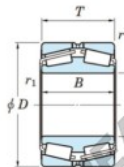

## Tapered roller bearing 452-800-JTEKT - 452-800-JTEKT

<https://www.123bearing.eu/bearing-housing/roller-bearing/tapered/452-800-jtekt>

Boundary dimensions

TD1

Bearing No.	Boundary dimensions(mm)						Basic load ratings(kN)		Fatigue load limit(kN)	Limiting speeds(min-1)
	d	D	T	r1(mm)	r11(mm)	C0	C0r	C0r	Grease lub.	
452/800	800	1150	258	7.5	7.5	-	18600	-	-	

## PRODUCT FEATURES

Brand	JTEKT
N° Ean13	3616060628602
Inside diameter	800 mm
Outside diameter	1150 mm
Thickness	258 mm
Static load	18600 kN
Packaging	1

[contact@123bearing.eu](mailto:contact@123bearing.eu)