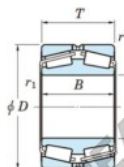

Tapered roller bearing 452-800-JTEKT - 452-800-JTEKT

<https://www.123bearing.eu/bearing-housing/roller-bearing/tapered/452-800-jtekt>

Boundary dimensions

Bearing No.	Boundary dimensions(mm)						Basic load ratings(kN)		Fatigue load limit(kN)	Limiting speeds(min-1)
	d	D	T	r1(mm)	r1(mm)	C0	C0r	C0	Grease lub.	
452/800	800	1150	258	7.5	7.5	-	18600	-	-	

PRODUCT FEATURES

Brand	JTEKT
N° Ean13	3616060628602
Inside diameter	800 mm
Outside diameter	1150 mm
Thickness	258 mm
Static load	18600 kN
Packaging	1

contact@123bearing.eu

+33 359 36 04 90

CRT4 de Lesquin 60 Rue Du Haut De Sainghin 59273 Fretin FRANCE