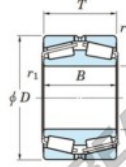

## Tapered roller bearing 452-800-JTEKT - 452-800-JTEKT

<https://www.123bearing.eu/bearing-housing/roller-bearing/tapered/452-800-jtekt>

Boundary dimensions

Bearing No.	Boundary dimensions(mm)						Basic load ratings(kN)		Fatigue load limit(kN)	Limiting speeds(min-1)
	d	D	T	r1(mm)	r2(mm)	C0	C0r	C0	Grease lub.	
452/800	800	1150	258	7.5	7.5	-	18600	-	-	

## PRODUCT FEATURES

Brand	JTEKT
N° Ean13	3616060628602
Inside diameter	800 mm
Outside diameter	1150 mm
Thickness	258 mm
Static load	18600 kN
Packaging	1

[contact@123bearing.eu](mailto:contact@123bearing.eu)