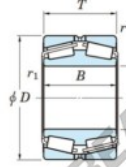

Tapered roller bearing 452-800-JTEKT - 452-800-JTEKT

<https://www.123bearing.eu/bearing-housing/roller-bearing/tapered/452-800-jtekt>

Boundary dimensions

Bearing No.	Boundary dimensions(mm)						Basic load ratings(kN)		Fatigue load limit(kN)	Limiting speeds(min-1)
	d	D	T	r1(mm)	r2(mm)	C0	C0r	C0	Grease lub.	
452/800	800	1150	258	7.5	7.5	-	18600	-	-	

PRODUCT FEATURES

Brand	JTEKT
N° Ean13	3616060628602
Inside diameter	800 mm
Outside diameter	1150 mm
Thickness	258 mm
Static load	18600 kN
Packaging	1

contact@123bearing.eu

+33 359 36 04 90

CRT4 de Lesquin 60 Rue Du Haut De Sainghin 59273 Fretin FRANCE