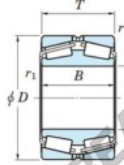

## Tapered roller bearing 452-800-JTEKT - 452-800-JTEKT

<https://www.123bearing.eu/bearing-housing/roller-bearing/tapered/452-800-jtekt>

Boundary dimensions

Bearing No.	Boundary dimensions(mm)						Basic load ratings(kN)		Fatigue load limit(kN)	Limiting speeds(min-1)
	d	D	T	r1(mm)	r2(mm)	C0	C0r	C0	Grease lub.	
452/800	800	1150	258	7.5	7.5	-	18600	-	-	

## PRODUCT FEATURES

Brand	JTEKT
N° Ean13	3616060628602
Inside diameter	800 mm
Outside diameter	1150 mm
Thickness	258 mm
Static load	18600 kN
Packaging	1

[contact@123bearing.eu](mailto:contact@123bearing.eu)