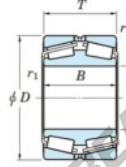

## Tapered roller bearing 452-800-JTEKT - 452-800-JTEKT

<https://www.123bearing.eu/bearing-housing/roller-bearing/tapered/452-800-jtekt>

Boundary dimensions

Bearing No.	Boundary dimensions(mm)						Basic load ratings(kN)		Fatigue load limit(kN)	Limiting speeds(min-1)
	d	D	T	r1(mm)	r11(mm)	C0	C0r	C0	Grease lub.	
452/800	800	1150	258	7.5	7.5	-	18600	-	-	

## PRODUCT FEATURES

Brand	JTEKT
N° Ean13	3616060628602
Inside diameter	800 mm
Outside diameter	1150 mm
Thickness	258 mm
Static load	18600 kN
Packaging	1

[contact@123bearing.eu](mailto:contact@123bearing.eu)