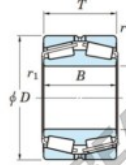

## Tapered roller bearing 452-800-JTEKT - 452-800-JTEKT

<https://www.123bearing.eu/bearing-housing/roller-bearing/tapered/452-800-jtekt>

Boundary dimensions

Bearing No.	Boundary dimensions(mm)						Basic load ratings(kN)		Fatigue load limit(kN)	Limiting speeds(min-1)
	d	D	T	r1(mm)	r2(mm)	C0	C0r	C0	Grease lub.	
452/800	800	1150	258	7.5	7.5	-	18600	-	-	

## PRODUCT FEATURES

Brand	JTEKT
N° Ean13	3616060628602
Inside diameter	800 mm
Outside diameter	1150 mm
Thickness	258 mm
Static load	18600 kN
Packaging	1

[contact@123bearing.eu](mailto:contact@123bearing.eu)