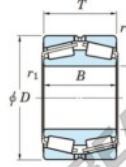

Tapered roller bearing 452-800-JTEKT - 452-800-JTEKT

<https://www.123bearing.eu/bearing-housing/roller-bearing/tapered/452-800-jtekt>

Boundary dimensions

Bearing No.	Boundary dimensions(mm)						Basic load ratings(kN)		Fatigue load limit(kN)	Limiting speeds(min-1)
	d	D	T	r1(mm)	r1(mm)	C0	C0r	C0r	Grease lub.	
452/800	800	1150	258	7.5	7.5	-	18600	-	-	

PRODUCT FEATURES

Brand	JTEKT
N° Ean13	3616060628602
Inside diameter	800 mm
Outside diameter	1150 mm
Thickness	258 mm
Static load	18600 kN
Packaging	1

contact@123bearing.eu

+33 359 36 04 90

CRT4 de Lesquin 60 Rue Du Haut De Sainghin 59273 Fretin FRANCE