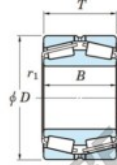

## Tapered roller bearing 452-800-JTEKT - 452-800-JTEKT

<https://www.123bearing.eu/bearing-housing/roller-bearing/tapered/452-800-jtekt>

Boundary dimensions

TD1

Bearing No.	Boundary dimensions(mm)						Basic load ratings(kN)		Fatigue load limit(kN)	Limiting speeds(min-1)
	d	D	T	r1(mm)	r11(mm)	C0	C0r	C0r	Grease lub.	
452/800	800	1150	258	7.5	7.5	-	18600	-	-	

## PRODUCT FEATURES

Brand	JTEKT
N° Ean13	3616060628602
Inside diameter	800 mm
Outside diameter	1150 mm
Thickness	258 mm
Static load	18600 kN
Packaging	1

[contact@123bearing.eu](mailto:contact@123bearing.eu)