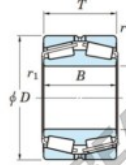

Tapered roller bearing 452-800-JTEKT - 452-800-JTEKT

<https://www.123bearing.eu/bearing-housing/roller-bearing/tapered/452-800-jtekt>

Boundary dimensions

TD1

Bearing No.	Boundary dimensions(mm)						Basic load ratings(kN)		Fatigue load limit(kN)	Limiting speeds(min-1)
	d	D	T	r1(mm)	r11(mm)	C0	C0r	C0	Grease lub.	
452/800	800	1150	258	7.5	7.5	-	18600	-	-	

PRODUCT FEATURES

Brand	JTEKT
N° Ean13	3616060628602
Inside diameter	800 mm
Outside diameter	1150 mm
Thickness	258 mm
Static load	18600 kN
Packaging	1

contact@123bearing.eu

+33 359 36 04 90

CRT4 de Lesquin 60 Rue Du Haut De Sainghin 59273 Fretin FRANCE