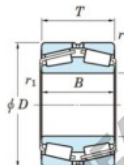

Tapered roller bearing 452-800-JTEKT - 452-800-JTEKT

<https://www.123bearing.eu/bearing-housing/roller-bearing/tapered/452-800-jtekt>

Boundary dimensions

TD1

Bearing No.	Boundary dimensions(mm)						Basic load ratings(kN)		Fatigue load limit(kN)	Limiting speeds(min-1)
	d	D	T	r1(mm)	r11(mm)	C0	C0r	C0r	Grease lub.	
452/800	800	1150	258	7.5	7.5	-	18600	-	-	

PRODUCT FEATURES

Brand	JTEKT
N° Ean13	3616060628602
Inside diameter	800 mm
Outside diameter	1150 mm
Thickness	258 mm
Static load	18600 kN
Packaging	1

contact@123bearing.eu

+33 359 36 04 90

CRT4 de Lesquin 60 Rue Du Haut De Sainghin 59273 Fretin FRANCE