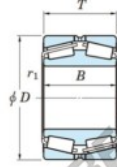

## Tapered roller bearing 452-800-JTEKT - 452-800-JTEKT

<https://www.123bearing.eu/bearing-housing/roller-bearing/tapered/452-800-jtekt>

Boundary dimensions

Bearing No.	Boundary dimensions(mm)						Basic load ratings(kN)		Fatigue load limit(kN)	Limiting speeds(min-1)
	d	D	T	r1(mm)	r2(mm)	C0	C0r	C0	Grease lub.	
452/800	800	1150	258	7.5	7.5	-	18600	-	-	

## PRODUCT FEATURES

Brand	JTEKT
N° Ean13	3616060628602
Inside diameter	800 mm
Outside diameter	1150 mm
Thickness	258 mm
Static load	18600 kN
Packaging	1

[contact@123bearing.eu](mailto:contact@123bearing.eu)