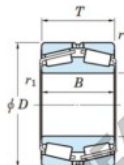

## Tapered roller bearing 452-800-JTEKT - 452-800-JTEKT

<https://www.123bearing.eu/bearing-housing/roller-bearing/tapered/452-800-jtekt>

Boundary dimensions

Bearing No.	Boundary dimensions(mm)						Basic load ratings(kN)		Fatigue load limit(kN)	Limiting speeds(min-1)
	d	D	T	r1(mm)	r2(mm)	C0	C0r	C0	Grease lub.	
452/800	800	1150	258	7.5	7.5	-	18600	-	-	

## PRODUCT FEATURES

Brand	JTEKT
N° Ean13	3616060628602
Inside diameter	800 mm
Outside diameter	1150 mm
Thickness	258 mm
Static load	18600 kN
Packaging	1

[contact@123bearing.eu](mailto:contact@123bearing.eu)