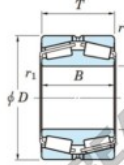

## Tapered roller bearing 452-800-JTEKT - 452-800-JTEKT

<https://www.123bearing.eu/bearing-housing/roller-bearing/tapered/452-800-jtekt>

Boundary dimensions

Bearing No.	Boundary dimensions(mm)						Basic load ratings(kN)		Fatigue load limit(kN)	Limiting speeds(min-1)
	d	D	T	r1(mm)	r11(mm)	C0	C0r	C0	Grease lub.	
452/800	800	1150	258	7.5	7.5	-	18600	-	-	

## PRODUCT FEATURES

Brand	JTEKT
N° Ean13	3616060628602
Inside diameter	800 mm
Outside diameter	1150 mm
Thickness	258 mm
Static load	18600 kN
Packaging	1

[contact@123bearing.eu](mailto:contact@123bearing.eu)