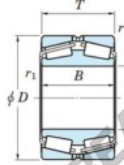

Tapered roller bearing 452-800-JTEKT - 452-800-JTEKT

<https://www.123bearing.eu/bearing-housing/roller-bearing/tapered/452-800-jtekt>

Boundary dimensions

Bearing No.	Boundary dimensions(mm)						Basic load ratings(kN)		Fatigue load limit(kN)	Limiting speeds(min-1)
	d	D	T	r1(mm)	r2(mm)	C0	C0r	C0	Grease lub.	
452/800	800	1150	258	7.5	7.5	-	18600	-	-	

PRODUCT FEATURES

Brand	JTEKT
N° Ean13	3616060628602
Inside diameter	800 mm
Outside diameter	1150 mm
Thickness	258 mm
Static load	18600 kN
Packaging	1

contact@123bearing.eu

+33 359 36 04 90

CRT4 de Lesquin 60 Rue Du Haut De Sainghin 59273 Fretin FRANCE