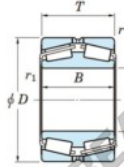

## Tapered roller bearing 452-800-JTEKT - 452-800-JTEKT

<https://www.123bearing.eu/bearing-housing/roller-bearing/tapered/452-800-jtekt>

Boundary dimensions

TD1

Bearing No.	Boundary dimensions(mm)						Basic load ratings(kN)		Fatigue load limit(kN)	Limiting speeds(min-1)
	d	D	T	r1(mm)	r11(mm)	C0	C0r	C0	Grease lub.	
452/800	800	1150	258	7.5	7.5	-	18600	-	-	

## PRODUCT FEATURES

Brand	JTEKT
N° Ean13	3616060628602
Inside diameter	800 mm
Outside diameter	1150 mm
Thickness	258 mm
Static load	18600 kN
Packaging	1

[contact@123bearing.eu](mailto:contact@123bearing.eu)