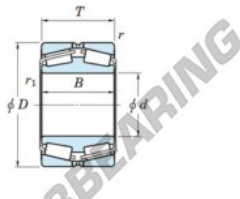

Tapered roller bearing 452-800-JTEKT - 452-800-JTEKT

<https://www.123bearing.eu/bearing-housing/roller-bearing/tapered/452-800-jtekt>

Boundary dimensions

Bearing No.	Boundary dimensions(mm)						Basic load ratings(kN)		Fatigue load limit(kN)	Limiting speeds(min-1)
	d	D	T	r1(mm)	r2(mm)	C0	C0r	C0	Grease lub.	
452/800	800	1150	258	7.5	7.5	-	18600	-	-	

PRODUCT FEATURES

Brand	JTEKT
N° Ean13	3616060628602
Inside diameter	800 mm
Outside diameter	1150 mm
Thickness	258 mm
Static load	18600 kN
Packaging	1

contact@123bearing.eu

+33 359 36 04 90

CRT4 de Lesquin 60 Rue Du Haut De Sainghin 59273 Fretin FRANCE