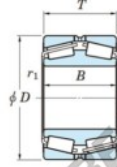

Tapered roller bearing 452-800-JTEKT - 452-800-JTEKT

<https://www.123bearing.eu/bearing-housing/roller-bearing/tapered/452-800-jtekt>

Boundary dimensions

Bearing No.	Boundary dimensions(mm)						Basic load ratings(kN)		Fatigue load limit(kN)	Limiting speeds(min-1)
	d	D	T	r1(mm)	r2(mm)	C0	C0r	C0	Grease lub.	
452/800	800	1150	258	7.5	7.5	-	18600	-	-	

PRODUCT FEATURES

Brand	JTEKT
N° Ean13	3616060628602
Inside diameter	800 mm
Outside diameter	1150 mm
Thickness	258 mm
Static load	18600 kN
Packaging	1

contact@123bearing.eu

+33 359 36 04 90

CRT4 de Lesquin 60 Rue Du Haut De Sainghin 59273 Fretin FRANCE