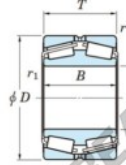

Tapered roller bearing 452-800-JTEKT - 452-800-JTEKT

<https://www.123bearing.eu/bearing-housing/roller-bearing/tapered/452-800-jtekt>

Boundary dimensions

Bearing No.	Boundary dimensions(mm)						Basic load ratings(kN)		Fatigue load limit(kN)	Limiting speeds(min-1)
	d	D	T	r1(mm)	r2(mm)	C0	C0r	C0	Grease lub.	
452/800	800	1150	258	7.5	7.5	-	18600	-	-	

PRODUCT FEATURES

Brand	JTEKT
N° Ean13	3616060628602
Inside diameter	800 mm
Outside diameter	1150 mm
Thickness	258 mm
Static load	18600 kN
Packaging	1

contact@123bearing.eu

+33 359 36 04 90

CRT4 de Lesquin 60 Rue Du Haut De Sainghin 59273 Fretin FRANCE