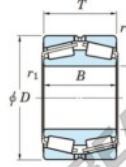

Tapered roller bearing 452-800-JTEKT - 452-800-JTEKT

<https://www.123bearing.eu/bearing-housing/roller-bearing/tapered/452-800-jtekt>

Boundary dimensions

Bearing No.	Boundary dimensions(mm)						Basic load ratings(kN)		Fatigue load limit(kN)	Limiting speeds(min-1)
	d	D	T	r1(mm)	r11(mm)	C0	C0r	C0r	Grease lub.	
452/800	800	1150	258	7.5	7.5	-	18600	-	-	

PRODUCT FEATURES

Brand	JTEKT
N° Ean13	3616060628602
Inside diameter	800 mm
Outside diameter	1150 mm
Thickness	258 mm
Static load	18600 kN
Packaging	1

contact@123bearing.eu

+33 359 36 04 90

CRT4 de Lesquin 60 Rue Du Haut De Sainghin 59273 Fretin FRANCE