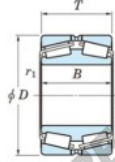

Tapered roller bearing 453-800-JTEKT - 453-800-JTEKT

<https://www.123bearing.eu/bearing-housing/roller-bearing/tapered/453-800-jtekt>

Boundary dimensions

Bearing No.	Boundary dimensions(mm)					Basic load ratings(kN)		Fatigue load limit(kN)	Limiting speeds(min-1)
	d	D	T	r1(min)	r1(max)	Cr	C0r	Grease Lub.	Oil Lub.
453/800	800	1280	375	9.5	9.5	-	27400	-	-

PRODUCT FEATURES

Brand	JTEKT
N° Ean13	3616060628619
Inside diameter	800 mm
Outside diameter	1280 mm
Thickness	375 mm
Static load	274000 kN
Packaging	1

contact@123bearing.eu

+33 359 36 04 90

CRT4 de Lesquin 60 Rue Du Haut De Sainghin 59273 Fretin FRANCE