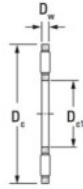

Axial needle roller NTA-3648-JTEKT - NTA-3648-JTEKT

<https://www.123bearing.eu/bearing-housing/needle-roller-bearing/axial-needle/nta-3648-jtekt>

Boundary dimensions

Inch series separate type

Bearing No.	Boundary dimensions(mm)			Basic load ratings(kN)		Fatigue load limit(kN)	Limiting speeds(min-1)
	Dc1	Dc	Dw	Ca	COa	Cu	
NTA-3648	57,15	76,2	1,984	24,78	142,34	14,6	5600

PRODUCT FEATURES

Brand	JTEKT
N° Ean13	3616060637611
Inside diameter	57.15 mm
Outside diameter	76.2 mm
Thickness	1.984 mm
Limiting speed	5600 rpm
Dynamic load	24.78 kN
Static load	142.34 kN
Packaging	1

contact@123bearing.eu