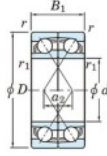

Deep groove ball bearing single row 7309-CDF-JTEKT - 7309-CDF-JTEKT

<https://www.123bearing.eu/bearing-housing/deep-groove-bearing/single-row/7309-cdf-jtekt>

Boundary dimensions

Single ball bearings Face to face (DF)

Bearing No.	Boundary dimensions(mm)						Basic load ratings(kN)		Fatigue load limit(kN)		factor	Limiting speeds(min-1)
	d	D	B	r(mm)	r1(mm)	Cr	Cor	C0	f0			
7309CDF	45	100	50	1.5	1	127	86,7	6,4	13,5		7200	