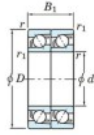

Deep groove ball bearing single row 7326-CDT-FY-JTEKT - 7326-CDT-FY-JTEKT

<https://www.123bearing.eu/bearing-housing/deep-groove-bearing/single-row/7326-cdt-fy-jtekt>

Boundary dimensions

Bearing No.	Boundary dimensions(mm)					Basic load ratings(kN)		Fatigue load factor		Limiting speeds(min-1)
	d	D	B	r1(mm)	r2(mm)	C_r	C_{0r}	C₀	f₀	Grease Lub.
7326CDT FY	130	280	116	4	1.5	597	629	22.7	13.7	3000

PRODUCT FEATURES

Brand	JTEKT
N° Ean13	3616060658838
Inside diameter	130 mm
Outside diameter	280 mm
Thickness	116 mm
Limiting speed	3000 rpm
Dynamic load	597 kN
Static load	629 kN
Packaging	1

contact@123bearing.eu

+33 359 36 04 90

CRT4 de Lesquin 60 Rue Du Haut De Sainghin 59273 Fretin FRANCE