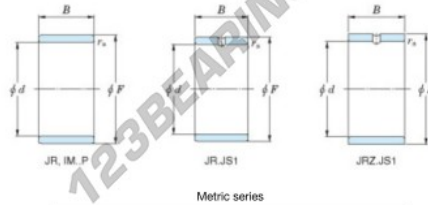

Inner ring IM-49-09-JTEKT - IM-49-09-JTEKT

<https://www.123bearing.eu/bearing-housing/needle-roller-bearin/inner-ring/im-49-09-jtekt>

Boundary dimensions

Bearing No.	Boundary dimensions(mm)			
	d	F	B	rs
IM 4909	45	52	22	0,85

PRODUCT FEATURES

Brand	JTEKT
N° Ean13	3616060800404
Inside diameter	45 mm
Outside diameter	52 mm
Thickness	22 mm
Type	IM...P
Packaging	1

contact@123bearing.eu

+33 359 36 04 90

CRT4 de Lesquin 60 Rue Du Haut De Sainghin 59273 Fretin FRANCE