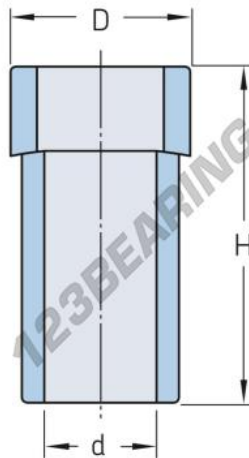

## Mounting - dismounting SMSW20-ASTR-SKF - SMSW20-ASTR-SKF

<https://www.123bearing.eu/accessories/tools/mounting-dismounting/smsw20-astr-skf>

### PRODUCT FEATURES

Brand	SKF
N° Ean13	7316576074592
Weight	325 g
Packaging	-

[contact@123bearing.eu](mailto:contact@123bearing.eu)

+33 359 36 04 90

CRT4 de Lesquin 60 Rue Du Haut De Sainghin 59273 Fretin FRANCE