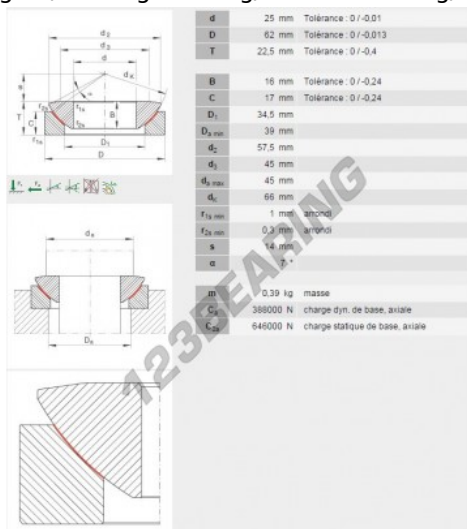

### PRODUCT FEATURES

Brand	INA
N° Ean13	3663952216706
Inside diameter	25 mm
Outside diameter	62 mm
Thickness	22.5 mm
Packaging	1

[contact@123bearing.eu](mailto:contact@123bearing.eu)

+33 359 36 04 90

CRT4 de Lesquin 60 Rue Du Haut De Sainghin 59273 Fretin FRANCE