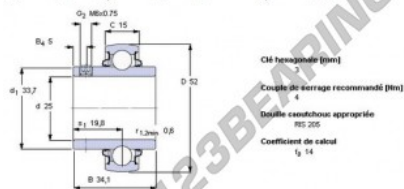

Housed bearing accessorie YARAG205-SKF - YARAG205-SKF

<https://www.123bearing.eu/bearing-housing/housed-bearing/accessories/yarag205-skf>

Dimensions d'encombrement				Charges de base		Vitesse limite		Désignation
d	D	B	C	Dynamique C	statique C ₀	avec tolérance d'arbre h6		
mm				kN		tr/min		
25	52	34,1	15	14	7,8	1500	- YARAG 205	

PRODUCT FEATURES

Brand	SKF
N° Ean13	7316575004422
Inside diameter	25 mm
Outside diameter	52 mm
Thickness	34.1 mm
Tightening	-
Weight	190 g
Packaging	-

contact@123bearing.eu

+33 359 36 04 90

CRT4 de Lesquin 60 Rue Du Haut De Sainghin 59273 Fretin FRANCE