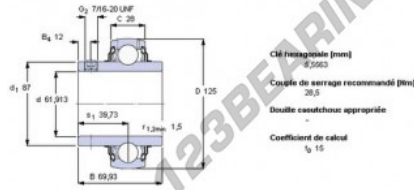

Housed bearing accessorie YAR214-207-2F-SKF - YAR214-207-2F-SKF

<https://www.123bearing.eu/bearing-housing/housed-bearing/accessories/yar214-207-2f-skf>

Dimensions d'encrobrement			Charges de base		Vitesse limite	Désignation	
d	D	B	C	dynamique	statique	avec tolérance arbre h6	
mm				C	C ₀	tr/min	
61,9125	125	69,93	28	62,4	44	2800	YAR 214-207-2F

PRODUCT FEATURES

Brand	SKF
N° Ean13	7316571256924
Inside diameter	61.91 mm
Outside diameter	125 mm
Thickness	69.93 mm
Tightening	Set screw
Packaging	1

contact@123bearing.eu

+33 359 36 04 90

CRT4 de Lesquin 60 Rue Du Haut De Sainghin 59273 Fretin FRANCE